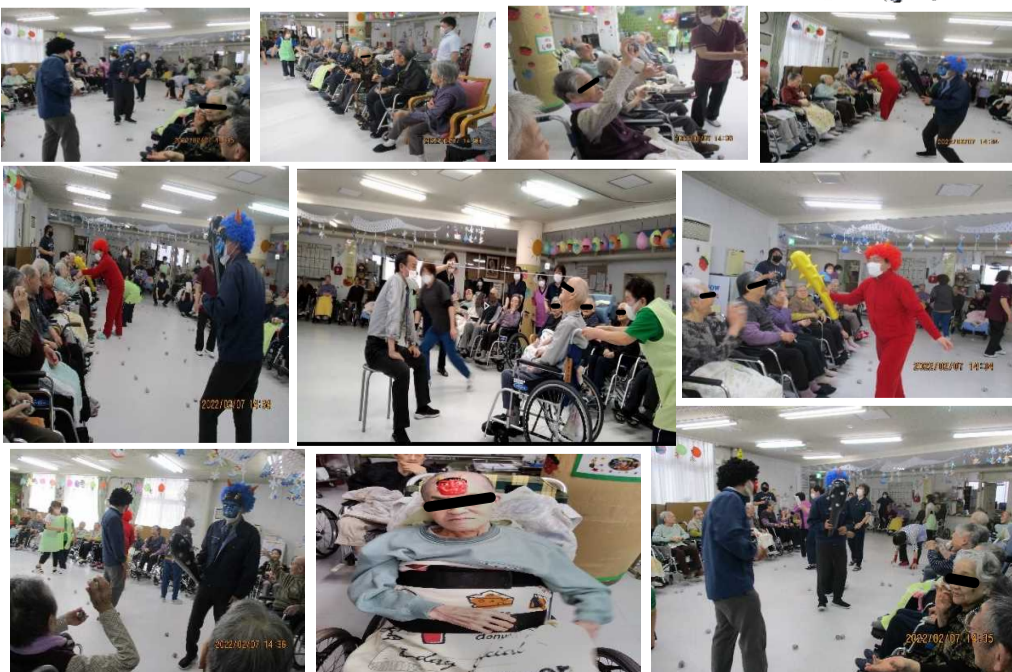

## 新年を祝う会

1月12日(水)なかやま荘恒例の「新年を祝う会」が開催されました。入所者様が食堂ホールに集り、ビンゴゲーム、チョコすくいゲームを楽しみ、食事会では、握り寿司、天ぷらを食べ新年を祝い職員による余興、入所者様のカラオケ大会と大変盛りあがりました。

## 節分の日

2月7日(月)「鬼は外、福は内」と元気の良い掛け声で、鬼を目掛けて豆をまき、今年一年の無病息災を願いながら、節分を行いました。その後、綱送りゲーム、吸盤綱引きゲームを楽しみ、おやつにケーキを食べて喜ばれていました。